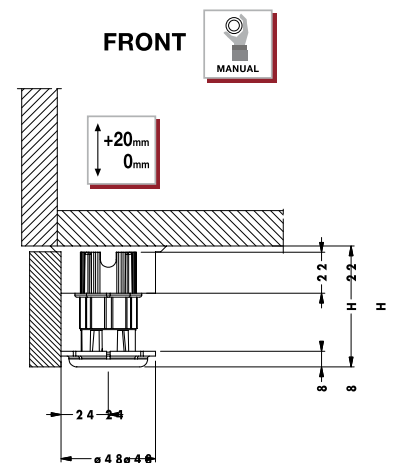

Art. 4652.437.6CONF
Art. 4652.437.10CONF
Piedino regolabile Ercolino

Misure: H. 60 mm. - H. 100 mm.

Materiale: ABS, zama

Finiture: nero

Confezione: set: 2 retro - 2 fronte

Art. 4652.840
Base piedino Ercolino

Misure: 110x100 mm.

Materiale: ABS

Finiture: nero

Confezione: 1 pz.

Art. 46.CACC
Cacciavite lungo Ercolino

Misure: 700 mm.

Finiture: acciaio

Confezione: 1 pz.