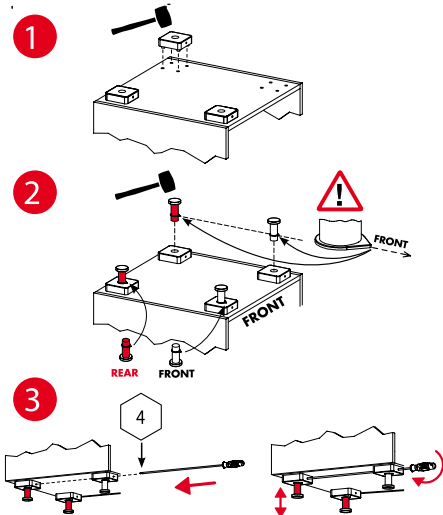

Art. 4652.437.6CONF
Art. 4652.437.10CONF
Piedino regolabile Ercolino

Misure: H. 60 mm. - H. 100 mm.

Materiale: ABS, zama

Finiture: nero

Confezione: set: 2 retro - 2 fronte

Art. 4652.840
Base piedino Ercolino

Misure: 110x100 mm.

Materiale: ABS

Finiture: nero

Confezione: 1 pz.

Art. 46.CACC
Cacciavite lungo Ercolino

Misure: 700 mm.

Finiture: acciaio

Confezione: 1 pz.