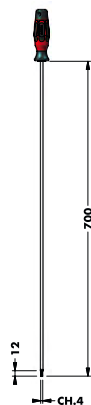

Art. 4652.437.6CONF
Art. 4652.437.10CONF
Piedino regolabile Ercolino

Misure: H. 60 mm. - H. 100 mm.

Materiale: ABS, zama

Finiture: nero

Confezione: set: 2 retro - 2 fronte

Art. 4652.840
Base piedino Ercolino

Misure: 110x100 mm.

Materiale: ABS

Finiture: nero

Confezione: 1 pz.

Art. 46.CACC
Cacciavite lungo Ercolino

Misure: 700 mm.

Finiture: acciaio

Confezione: 1 pz.