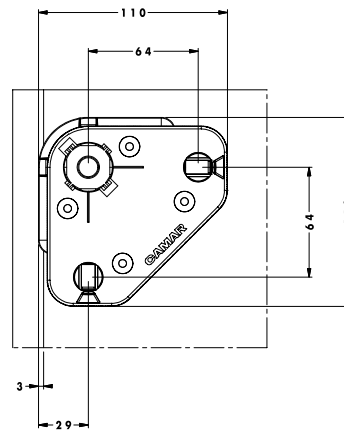

Art. 4652.437.6CONF
Art. 4652.437.10CONF
Piedino regolabile Ercolino

Misure: H. 60 mm. - H. 100 mm.

Materiale: ABS, zama

Finiture: nero

Confezione: set: 2 retro - 2 fronte

Art. 4652.840
Base piedino Ercolino

Misure: 110x100 mm.

Materiale: ABS

Finiture: nero

Confezione: 1 pz.

Art. 46.CACC
Cacciavite lungo Ercolino

Misure: 700 mm.

Finiture: acciaio

Confezione: 1 pz.