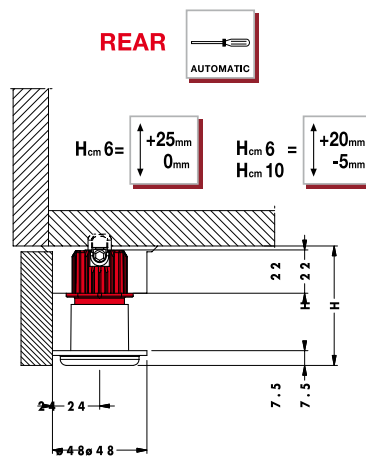

Art. 4652.437.6CONF
Art. 4652.437.10CONF
Piedino regolabile Ercolino

Misure: H. 60 mm. - H. 100 mm.

Materiale: ABS, zama

Finiture: nero

Confezione: set: 2 retro - 2 fronte

Art. 4652.840
Base piedino Ercolino

Misure: 110x100 mm.

Materiale: ABS

Finiture: nero

Confezione: 1 pz.

Art. 46.CACC
Cacciavite lungo Ercolino

Misure: 700 mm.

Finiture: acciaio

Confezione: 1 pz.