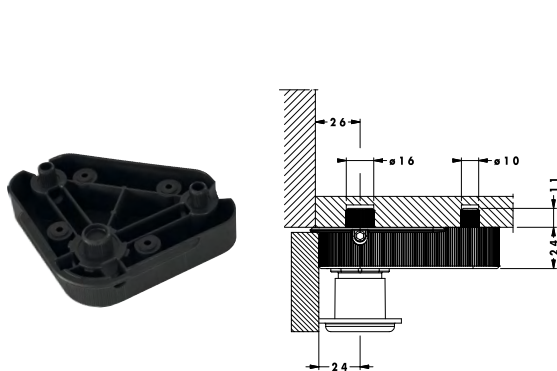

Art. 4652.437.6CONF
Art. 4652.437.10CONF
Piedino regolabile Ercolino

Misure: H. 60 mm. - H. 100 mm.

Materiale: ABS, zama

Finiture: nero

Confezione: set: 2 retro - 2 fronte

Art. 4652.840
Base piedino Ercolino

Misure: 110x100 mm.

Materiale: ABS

Finiture: nero

Confezione: 1 pz.

Art. 46.CACC
Cacciavite lungo Ercolino

Misure: 700 mm.

Finiture: acciaio

Confezione: 1 pz.