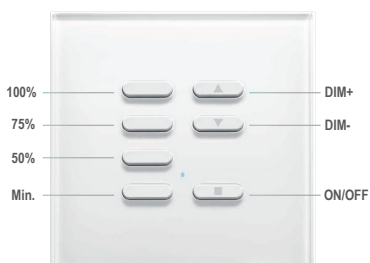

Trasmettitore a parete 1 comando multifunzione

CODICE	Finiture	Materiale
TE.SPLIPQ1B1T	Bianco	Policarbonato
TE.SPLIPQ1N1T	Nero	Policarbonato
TE.SPLIMQ1S1	Inox sat.	Acciaio

Placche opzionali per 1 tasto

CODICE	Finiture	Alimentazione	Batteria	Grado Protezione	Dimensione
TE.TVTXI868BB07	Bianco	3V +/- 10%	CR2430	IP20	86X86X9,5 mm.
TE.TVTXI868NN07	Nero	3V +/- 10%	CR2430	IP20	86X86X9,5 mm.

Trasmettitore a parete 4 comandi per la gestione dimmer pre-impostata

CODICE	Finiture	Materiale
TE.SPLIPQ7B1T	Bianco	Policarbonato
TE.SPLIPQ7N1T	Nero	Policarbonato
TE.SPLIMQ7S1	Inox sat.	Acciaio

Placche opzionali per 7 tasti

21 COMANDI: ruota cromatica per led Bianco/Caldo/Freddo (bianco dinamico)

Controllo via radio per bianco dinamico

Staffa di fissaggio a parete inclusa