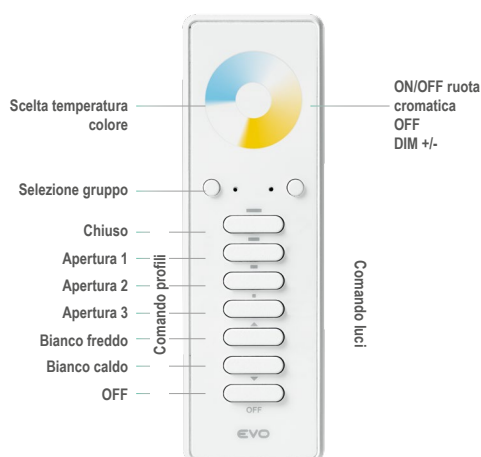

Trasmettitore a parete 4 comandi per la gestione dimmer pre-impostata

CODICE	Finiture	Materiale
TE.SPLIPQ7B1T	Bianco	Policarbonato
TE.SPLIPQ7N1T	Nero	Policarbonato
TE.SPLIMQ7S1	Inox sat.	Acciaio

Placche opzionali per 7 tasti

42 COMANDI: 7 comandi per 6 gruppi

Staffa di fissaggio a parete inclusa

CONTROLLO PER LUCI RGB

CODICE	Descrizione	Finitura	Grado Protezione	Dimensione
TE.TVEVO868T21B	Telecomando EVO - 7 tasti	Bianco	IP20	125x40x10 mm.
TE.TVIXI868BB07	Trasmettitore a parete 4 comandi	Bianco	IP20	86X86X9,5 mm.
TE.TVIXI868NN07	Trasmettitore a parete 4 comandi	Nero	IP20	86X86X9,5 mm.
TE.TVRGBDU868ST30	Centralina Elettronica	Trasp.	IP20	165x47x35 mm

21 COMANDI: ruota cromatica per led RGB

Controllo via radio per luci RGB

Staffa di fissaggio a parete inclusa

CONTROLLO PER LUCI BIANCO DINAMICO

CODICE	Descrizione	Finitura	Grado Protezione	Dimensione
TE.TVEVO868W21B	Telecomando EVO - 7 tasti	Bianco	IP20	125x40x10 mm.
TE.TVIXI868BB07	Trasmettitore a parete 4 comandi	Bianco	IP20	86X86X9,5 mm.
TE.TVIXI868NN07	Trasmettitore a parete 4 comandi	Nero	IP20	86X86X9,5 mm.
TE.TVSTRDW868ST30	Centralina Elettronica	Trasp.	IP20	165x47x35 mm

21 COMANDI: ruota cromatica per led Bianco/Caldo/Freddo (bianco dinamico)

Controllo via radio per bianco dinamico

Staffa di fissaggio a parete inclusa