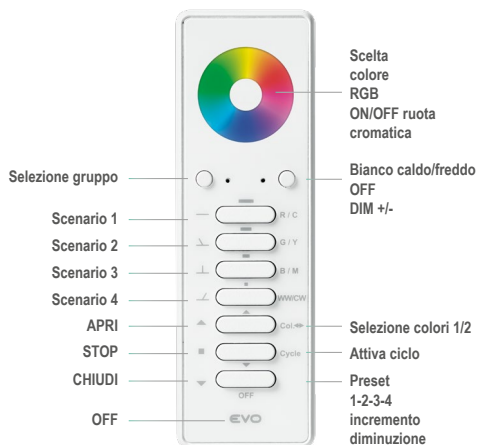

Trasmettitore a parete 4 comandi per la gestione dimmer pre-impostata

CODICE	Finiture	Materiale
TE.SPLIPQ7B1T	Bianco	Policarbonato
TE.SPLIPQ7N1T	Nero	Policarbonato
TE.SPLIMQ7S1	Inox sat.	Acciaio

Placche opzionali per 7 tasti

CONTROLLO LUCE BIANCA

CODICE	Descrizione	Finitura	Grado Protezione	Dimensione
TE.TVEVO868N42BD	Telecomando EVO - 7 tasti	Bianco	IP20	125x40x10 mm.
TE.TVTPX868N01	Telecomando TXP - 1 tasto	Nero	IP20	125x40x10 mm.
TE.TVTPX868N04	Telecomando TXP - 4 tasti	Nero	IP20	125x40x10 mm.
TE.TVSTRD868SI24G	Centralina Elettronica	Trasp.	IP20	165x47x35 mm

42 COMANDI: 7 comandi per 6 gruppi

Staffa di fissaggio a parete inclusa

CONTROLLO PER LUCI RGB

CODICE	Descrizione	Finitura	Grado Protezione	Dimensione
TE.TVEVO868T21B	Telecomando EVO - 7 tasti	Bianco	IP20	125x40x10 mm.
TE.TVIXI868BB07	Trasmettitore a parete 4 comandi	Bianco	IP20	86X86X9,5 mm.
TE.TVIXI868NN07	Trasmettitore a parete 4 comandi	Nero	IP20	86X86X9,5 mm.
TE.TVRGBDU868ST30	Centralina Elettronica	Trasp.	IP20	165x47x35 mm

21 COMANDI: ruota cromatica per led RGB

Controllo via radio per luci RGB

Staffa di fissaggio a parete inclusa

CONTROLLO PER LUCI BIANCO DINAMICO

CODICE	Descrizione	Finitura	Grado Protezione	Dimensione
TE.TVEVO868W21B	Telecomando EVO - 7 tasti	Bianco	IP20	125x40x10 mm.
TE.TVIXI868BB07	Trasmettitore a parete 4 comandi	Bianco	IP20	86X86X9,5 mm.
TE.TVIXI868NN07	Trasmettitore a parete 4 comandi	Nero	IP20	86X86X9,5 mm.
TE.TVSTRDW868ST30	Centralina Elettronica	Trasp.	IP20	165x47x35 mm