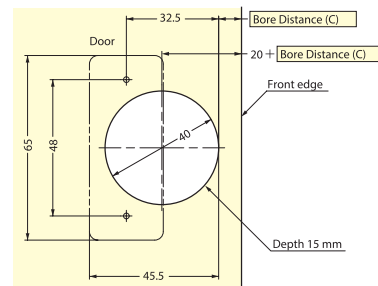

## CERNIERE AD ALTA PORTATA

Peso max porta: **25 kg.** con 2 cerniere , **40 kg.** con 3 cerniere

Art. SU.160-026-731

**Cerniera in battuta**

In acciaio

Finiture: nichelata

Confezione: 1 pz.

Cut Out Dimensions

Peso max porta: **25 kg.** con 2 cerniere , **40 kg.** con 3 cerniere

Art. SU.160-033-659

**Cerniera in luce**

In acciaio

Finiture: nichelata

Confezione: 1 pz.

Cut Out Dimensions