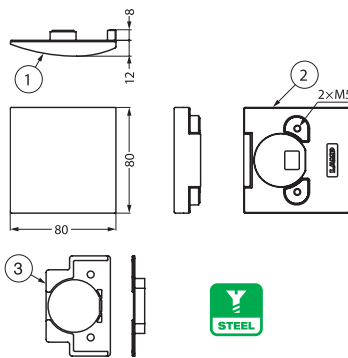

CERNIERE AD ALTA PORTATA

Art. SU.160-032-418

Piastra frontale per anta in vetro

In metallo
Finiture: cromo opaco
Confezione: 1 pz.

Da abbinare alle cerniere ad alta portata

Finitura disponibile

Finiture a richiesta