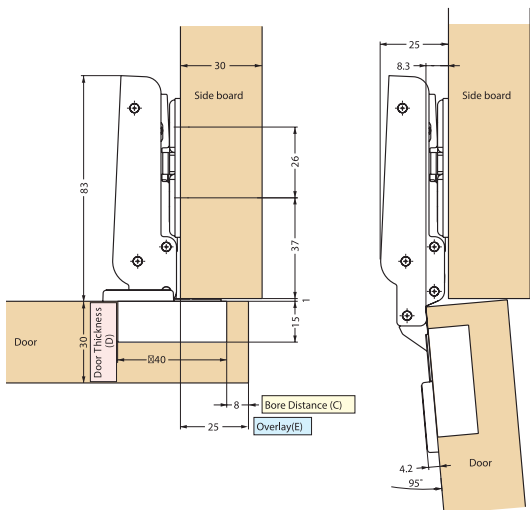

## CERNIERE AD ALTA PORTATA

Peso max porta: **25 kg.** con 2 cerniere , **40 kg.** con 3 cerniere

Art. SU.160-026-731

**Cerniera in battuta**

In acciaio

Finiture: nichelata

Confezione: 1 pz.

Cut Out Dimensions

Peso max porta: **25 kg.** con 2 cerniere , **40 kg.** con 3 cerniere

Art. SU.160-033-659

**Cerniera in luce**

In acciaio

Finiture: nichelata

Confezione: 1 pz.

Cut Out Dimensions

## CERNIERE AD ALTA PORTATA

Art. SU.160-032-418