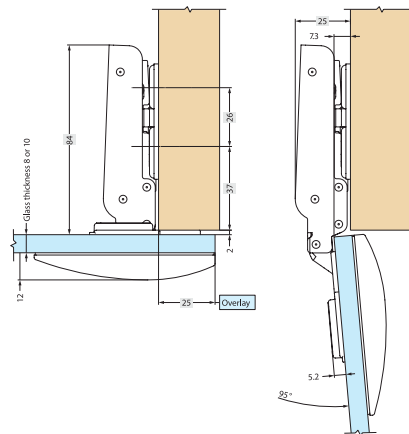

### Piastra frontale per anta in vetro

In metallo  
 Finiture: cromo opaco  
 Confezione: 1 pz.

Da abbinare alle cerniere ad alta portata

Finitura disponibile

Nichel satinato

Finiture a richiesta

Dorato

Bronzo antico

Art. SU.160-032-763

Per cerniera in Battuta

Art. SU.160-032-765

Per cerniera in Luce