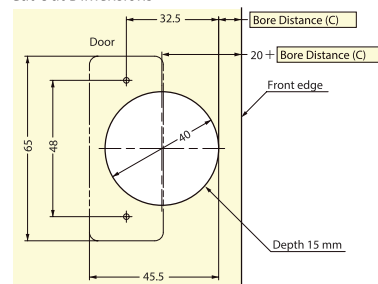

## CERNIERE AD ALTA PORTATA

Peso max porta: **25 kg.** con 2 cerniere , **40 kg.** con 3 cerniere

Art. SU.160-026-731

**Cerniera in battuta**

In acciaio

Finiture: nichelata

Confezione: 1 pz.

Cut Out Dimensions

Peso max porta: **25 kg.** con 2 cerniere , **40 kg.** con 3 cerniere

Art. SU.160-033-659

**Cerniera in luce**

In acciaio

Finiture: nichelata

Confezione: 1 pz.

Cut Out Dimensions