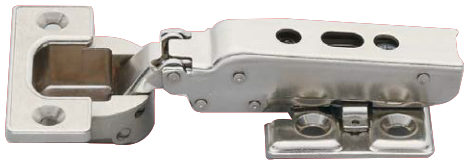

## CERNIERE AD ALTA PORTATA

Peso max porta: **25 kg.** con 2 cerniere , **40 kg.** con 3 cerniere

Art. SU.160-026-731

**Cerniera in battuta**

In acciaio

Finiture: nichelata

Confezione: 1 pz.

Cut Out Dimensions

Peso max porta: **25 kg.** con 2 cerniere , **40 kg.** con 3 cerniere

Art. SU.160-033-659

**Cerniera in luce**

In acciaio

Finiture: nichelata

Confezione: 1 pz.

Cut Out Dimensions

## CERNIERE AD ALTA PORTATA

Art. SU.160-032-418

### Piastra frontale per anta in vetro

In metallo  
 Finiture: cromo opaco  
 Confezione: 1 pz.

Da abbinare alle cerniere ad alta portata

Finitura disponibile

Nichel satinato

Finiture a richiesta

Dorato

Bronzo antico