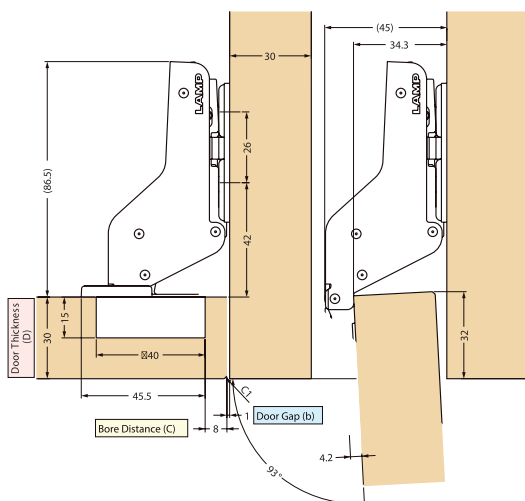

## CERNIERE AD ALTA PORTATA

Peso max porta: **25 kg.** con 2 cerniere , **40 kg.** con 3 cerniere

Art. SU.160-026-731

**Cerniera in battuta**

In acciaio

Finiture: nichelata

Confezione: 1 pz.

Cut Out Dimensions

Peso max porta: **25 kg.** con 2 cerniere , **40 kg.** con 3 cerniere

Art. SU.160-033-659

**Cerniera in luce**

In acciaio

Finiture: nichelata

Confezione: 1 pz.

Cut Out Dimensions

## CERNIERE AD ALTA PORTATA

Art. SU.160-032-418