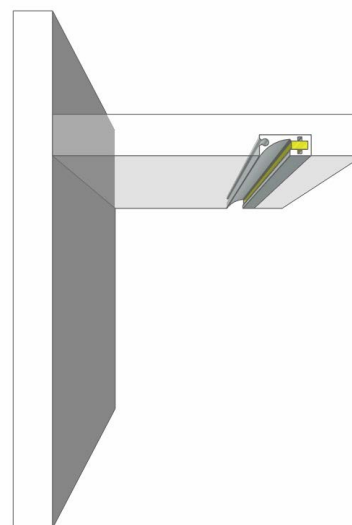

# DL33 REFLEX

## PROFILO PER LED A LUCE RIFLESSA

### DLE33 "NEW REFLEX"

Profilo ad incasso in alluminio anod. argento

Articolo	Descrizione	Finitura	Misura	Pz.
DLE33.30AA	Profilo alluminio	argento	3 mt	1
DLE33.30NB	Profilo alluminio	nero terra	3 mt	1
DLE33T.GA	Terminale plastica	argento	-	1
DLE33T.GS	Terminale plastica	nero terra	-	1

### Neon Led Flex utilizzabile ad inserimento su profilo Reflex

140 Led/mt

9,6 W/mt	Temp. Colore	Grado di protezione	Tens. Alim. VCC	Lunghezza mm	✂	Lumen Rolla	CRI	Fresata L x H	Dimensione LED
LED.11223.4.CO-UL	3000 K	IP66	24 V	5000	5 cm	1725	> 80	4x8 mm	2835
LED.11223.4.1000	3000 K	IP65	24 V	1000	5 cm	345	> 80	4x8 mm	2835
LED.11223.4.2000	3000 K	IP65	24 V	2000	5 cm	690	> 80	4x8 mm	2835
LED.11223.4.3000	3000 K	IP65	24 V	3000	5 cm	1035	> 80	4x8 mm	2835
LED.11222.4.CO-UL	4000 K	IP66	24 V	5000	5 cm	1850	> 80	4x8 mm	2835
LED.11222.4.1000	4000 K	IP65	24 V	1000	5 cm	370	> 80	4x8 mm	2835
LED.11222.4.2000	4000 K	IP65	24 V	2000	5 cm	740	> 80	4x8 mm	2835
LED.11222.4.3000	4000 K	IP65	24 V	3000	5 cm	1110	> 80	4x8 mm	2835