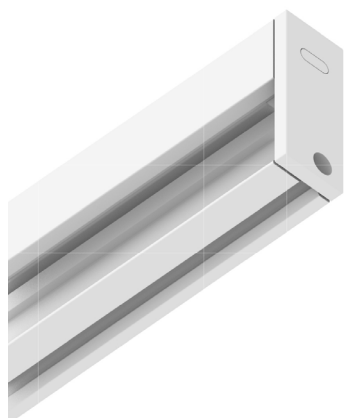

# DL33 REFLEX

## PROFILO PER LED A LUCE RIFLESSA

### DLE33 "NEW REFLEX"

Profilo ad incasso in alluminio anod. argento

Articolo	Descrizione	Finitura	Misura	Pz.
DLE33.30AA	Profilo alluminio	argento	3 mt	1
DLE33.30NB	Profilo alluminio	nero terra	3 mt	1
DLE33T.GA	Terminale plastica	argento	-	1
DLE33T.GS	Terminale plastica	nero terra	-	1

### Neon Led Flex utilizzabile ad inserimento su profilo Reflex

140 Led/mt

9,6 W/mt	Temp. Colore	Grado di protezione	Tens. Alim. VCC	Lunghezza mm	✂	Lumen Rolla	CRI	Fresata L x H	Dimensione LED
LED.11223.4.CO-UL	3000 K	IP66	24 V	5000	5 cm	1725	> 80	4x8 mm	2835
LED.11223.4.1000	3000 K	IP65	24 V	1000	5 cm	345	> 80	4x8 mm	2835
LED.11223.4.2000	3000 K	IP65	24 V	2000	5 cm	690	> 80	4x8 mm	2835
LED.11223.4.3000	3000 K	IP65	24 V	3000	5 cm	1035	> 80	4x8 mm	2835
LED.11222.4.CO-UL	4000 K	IP66	24 V	5000	5 cm	1850	> 80	4x8 mm	2835
LED.11222.4.1000	4000 K	IP65	24 V	1000	5 cm	370	> 80	4x8 mm	2835
LED.11222.4.2000	4000 K	IP65	24 V	2000	5 cm	740	> 80	4x8 mm	2835
LED.11222.4.3000	4000 K	IP65	24 V	3000	5 cm	1110	> 80	4x8 mm	2835