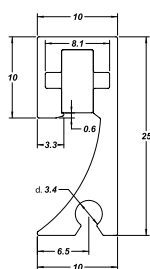

## PROFILO PER LED A LUCE RIFLESSA

### DLE33 "NEW REFLEX"

Profilo ad incasso in alluminio anod. argento

Articolo	Descrizione	Finitura	Misura	Pz.
DLE33.30AA	Profilo alluminio	argento	3 mt	1
DLE33.30NB	Profilo alluminio	nero terra	3 mt	1
DLE33T.GA	Terminale plastica	argento	-	1
DLE33T.GS	Terminale plastica	nero terra	-	1

### Neon Led Flex utilizzabile ad inserimento su profilo Reflex

140 Led/mt

9,6 W/mt	Temp. Colore	Grado di protezione	Tens. Alim. VCC	Lunghezza mm	✂	Lumen Rolla	CRI	Fresata L x H	Dimensione LED
LED.11223.4.CO-UL	3000 K	IP66	24 V	5000	5 cm	1725	> 80	4x8 mm	2835
LED.11223.4.1000	3000 K	IP65	24 V	1000	5 cm	345	> 80	4x8 mm	2835
LED.11223.4.2000	3000 K	IP65	24 V	2000	5 cm	690	> 80	4x8 mm	2835
LED.11223.4.3000	3000 K	IP65	24 V	3000	5 cm	1035	> 80	4x8 mm	2835
LED.11222.4.CO-UL	4000 K	IP66	24 V	5000	5 cm	1850	> 80	4x8 mm	2835
LED.11222.4.1000	4000 K	IP65	24 V	1000	5 cm	370	> 80	4x8 mm	2835
LED.11222.4.2000	4000 K	IP65	24 V	2000	5 cm	740	> 80	4x8 mm	2835
LED.11222.4.3000	4000 K	IP65	24 V	3000	5 cm	1110	> 80	4x8 mm	2835