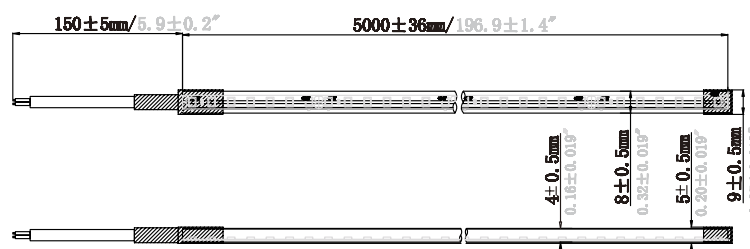

## PROFILO PER LED A LUCE RIFLESSA

### DLE33 "NEW REFLEX"

Profilo ad incasso in alluminio anod. argento

Articolo	Descrizione	Finitura	Misura	Pz.
DLE33.30AA	Profilo alluminio	argento	3 mt	1
DLE33.30NB	Profilo alluminio	nero terra	3 mt	1
DLE33T.GA	Terminale plastica	argento	-	1
DLE33T.GS	Terminale plastica	nero terra	-	1

### Neon Led Flex utilizzabile ad inserimento su profilo Reflex

140 Led/mt

9,6 W/mt	Temp. Colore	Grado di protezione	Tens. Alim. VCC	Lunghezza mm	✂	Lumen Rolla	CRI	Fresata L x H	Dimensione LED
LED.11223.4.CO-UL	3000 K	IP66	24 V	5000	5 cm	1725	> 80	4x8 mm	2835
LED.11223.4.1000	3000 K	IP65	24 V	1000	5 cm	345	> 80	4x8 mm	2835
LED.11223.4.2000	3000 K	IP65	24 V	2000	5 cm	690	> 80	4x8 mm	2835
LED.11223.4.3000	3000 K	IP65	24 V	3000	5 cm	1035	> 80	4x8 mm	2835
LED.11222.4.CO-UL	4000 K	IP66	24 V	5000	5 cm	1850	> 80	4x8 mm	2835
LED.11222.4.1000	4000 K	IP65	24 V	1000	5 cm	370	> 80	4x8 mm	2835
LED.11222.4.2000	4000 K	IP65	24 V	2000	5 cm	740	> 80	4x8 mm	2835
LED.11222.4.3000	4000 K	IP65	24 V	3000	5 cm	1110	> 80	4x8 mm	2835