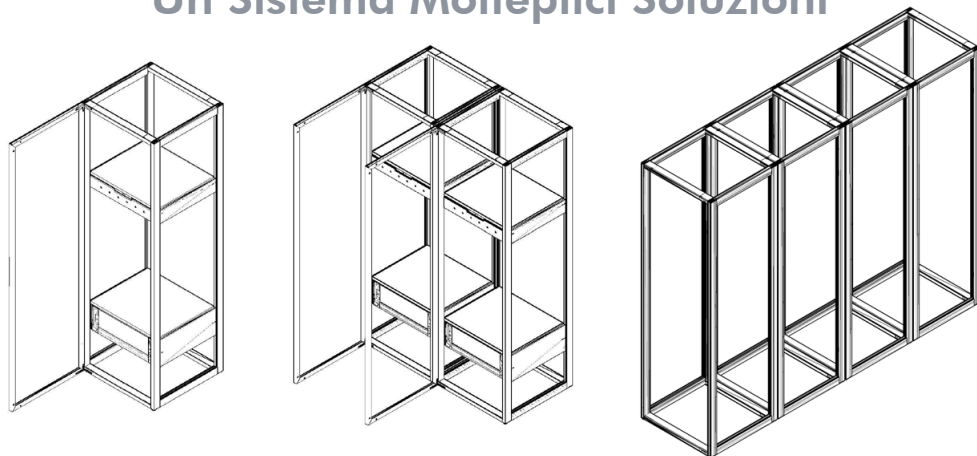

MODULAR SYSTEM

La versatilità del nostro prodotto E-Vertical rectangular ci ha permesso di creare un'ulteriore evoluzione consistente in una struttura Modulare, Elettrificata e all'avanguardia.

L'**elettificazione** del sistema permette alle appenderie, i ripiani in cristallo di illuminarsi tramite il semplice contatto, queste rappresentano una delle varie possibilità che il sistema offre, permettendo una personalizzazione pratica e flessibile.

The Versability of our product E- Vertical rectangular allows us to create a further evolution in our vanguard electrificated modular structure.

The electrification of the system allows the hangers, the glass shelves to illuminate with an easy contact, this represent one of different possibility that this system offer, allowing a practical and flexible personalisation.

Un Sistema Molteplici Soluzioni

SISTEMA MODULARE ELETTRIFICATO PER ARMADIO VETRINA

Pavanello Srl

Via A. Diaz, 21 - 31042
San Biagio di Callalta - loc. S. Andrea di Barbarana (TV)
Tel. +39 0422.890380 - Fax +39 0422.890312
E-mail: info@pavanellosrl.it

Follow:

www.pavanello.store