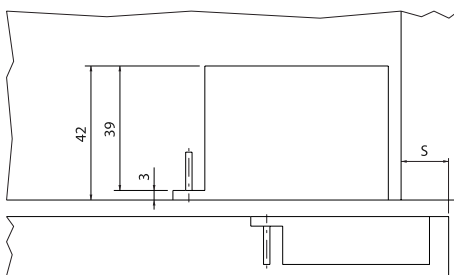

Regolazioni
Adjustments

Mod. DS

Art. FG.DSCERAMDX42 DX

Art. FG.DSCERAMSX42 SX

Cerniera ANKOR DS ammortizzata

Portata: anta max 20 kg.

Finiture: nichelato nero

Confezioni: 1 pz.

Art. SEA.DEL6BSFV02

Kit 4 squadrette di fissaggio per anta alluminio

Finiture: zama

Confezioni: 1 kit

**Mod. DS30**

Art. FG.DS30CERDX42 DX

Art. FG.DS30CERSX42 SX

Cerniera ANKOR DS30 ammortizzata

Portata: anta max 30 kg.

Finiture: nichelato nero

Confezioni: 1 pz.

Art. FG.DS30ANGDX30 DX

Art. FG.DS30ANGSX30 SX

Angolare per anta alluminio

Finiture: zama

Confezioni: 1 pz.