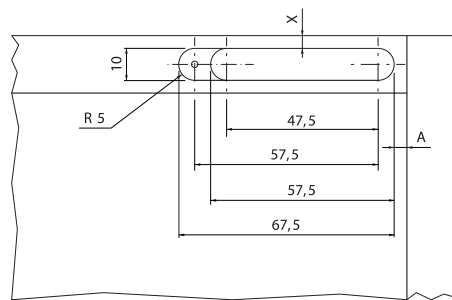

Regolazioni
Adjustments

Mod. DS

Art. FG.DSCERAMDX42 DX

Art. FG.DSCERAMSX42 SX

Cerniera ANKOR DS ammortizzata

Portata: anta max 20 kg.

Finiture: nichelato nero

Confezioni: 1 pz.

Art. SEA.DEL6BSFV02

Kit 4 squadrette di fissaggio per anta alluminio

Finiture: zama

Confezioni: 1 kit

**Mod. DS30**

Art. FG.DS30CERDX42 DX

Art. FG.DS30CERSX42 SX

Cerniera ANKOR DS30 ammortizzata

Portata: anta max 30 kg.

Finiture: nichelato nero

Confezioni: 1 pz.

Art. FG.DS30ANGDX30 DX

Art. FG.DS30ANGSX30 SX

Angolare per anta alluminio

Finiture: zama

Confezioni: 1 pz.