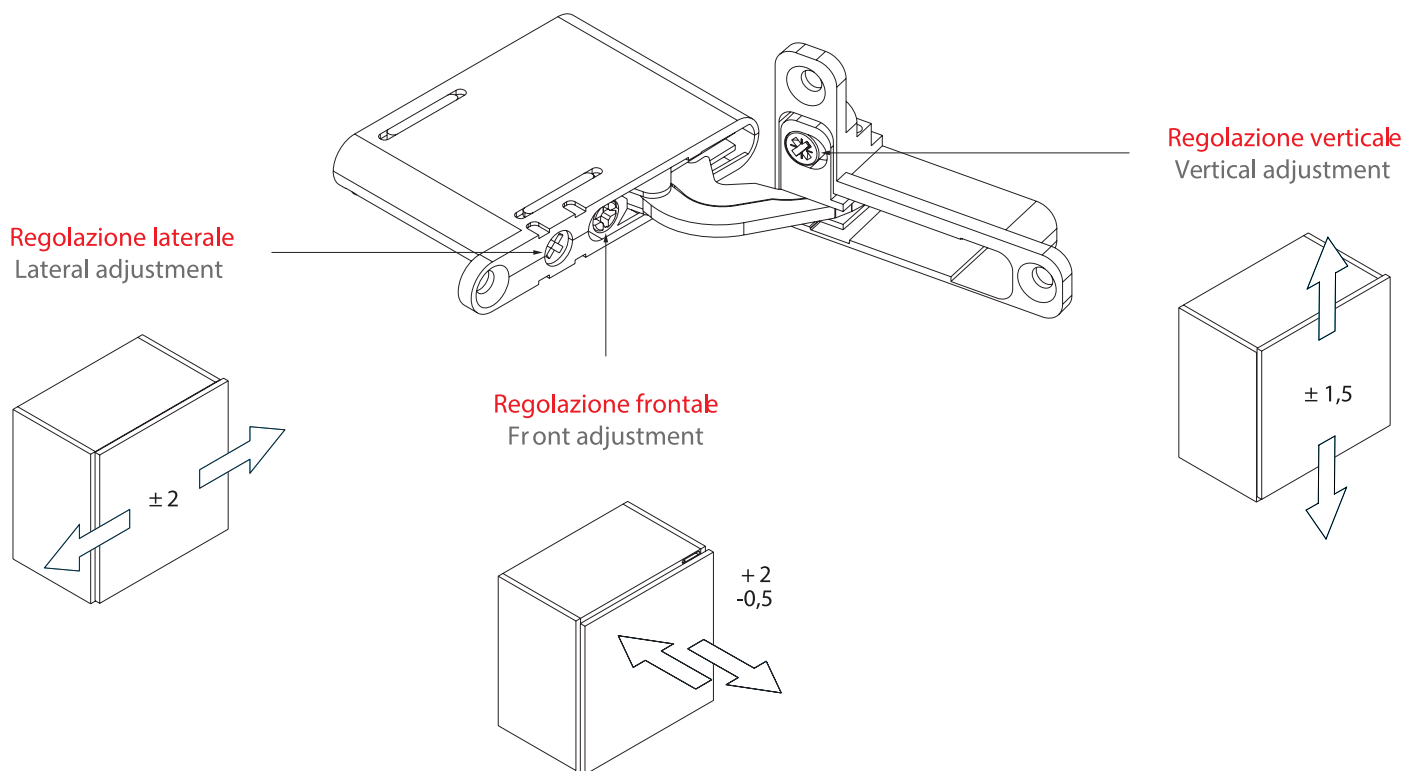

Regolazioni
Adjustments

Mod. DS

Art. FG.DSCERAMDX42 DX

Art. FG.DSCERAMSX42 SX

Cerniera ANKOR DS ammortizzata

Portata: anta max 20 kg.

Finiture: nichelato nero

Confezioni: 1 pz.

Art. SEA.DEL6BSFV02

Kit 4 squadrette di fissaggio per anta alluminio

Finiture: zama

Confezioni: 1 kit

**Mod. DS30**

Art. FG.DS30CERDX42 DX

Art. FG.DS30CERSX42 SX

Cerniera ANKOR DS30 ammortizzata

Portata: anta max 30 kg.

Finiture: nichelato nero

Confezioni: 1 pz.

Art. FG.DS30ANGDX30 DX

Art. FG.DS30ANGSX30 SX

Angolare per anta alluminio

Finiture: zama

Confezioni: 1 pz.