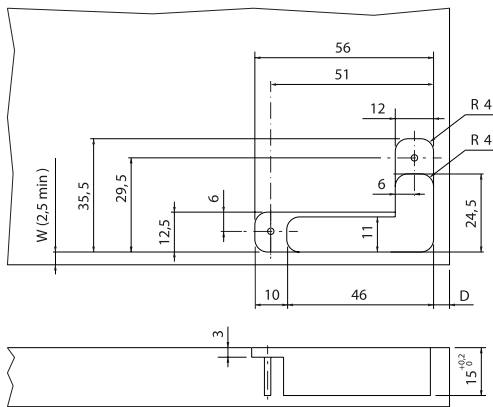

Regolazioni
Adjustments

Mod. DS

Art. FG.DSCERAMDX42 DX

Art. FG.DSCERAMSX42 SX

Cerniera ANKOR DS ammortizzata

Portata: anta max 20 kg.

Finiture: nichelato nero

Confezioni: 1 pz.

Art. SEA.DEL6BSFV02

Kit 4 squadrette di fissaggio per anta alluminio

Finiture: zama

Confezioni: 1 kit

**Mod. DS30**

Art. FG.DS30CERDX42 DX

Art. FG.DS30CERSX42 SX

Cerniera ANKOR DS30 ammortizzata

Portata: anta max 30 kg.

Finiture: nichelato nero

Confezioni: 1 pz.

Art. FG.DS30ANGDX30 DX

Art. FG.DS30ANGSX30 SX

Angolare per anta alluminio

Finiture: zama

Confezioni: 1 pz.