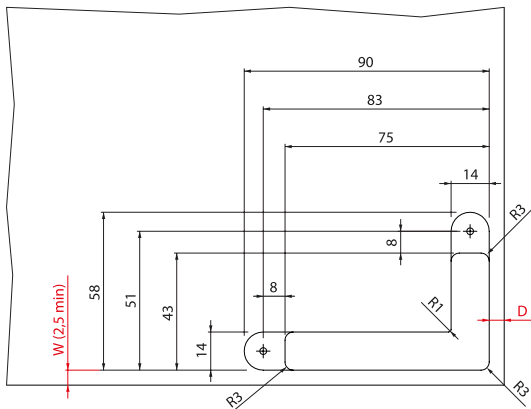

Regolazioni
Adjustments

Mod. DS

Art. FG.DSCERAMDX42 DX

Art. FG.DSCERAMSX42 SX

Cerniera ANKOR DS ammortizzata

Portata: anta max 20 kg.

Finiture: nichelato nero

Confezioni: 1 pz.

Art. SEA.DEL6BSFV02

Kit 4 squadrette di fissaggio per anta alluminio

Finiture: zama

Confezioni: 1 kit

**Mod. DS30**

Art. FG.DS30CERDX42 DX

Art. FG.DS30CERSX42 SX

Cerniera ANKOR DS30 ammortizzata

Portata: anta max 30 kg.

Finiture: nichelato nero

Confezioni: 1 pz.

Art. FG.DS30ANGDX30 DX

Art. FG.DS30ANGSX30 SX

Angolare per anta alluminio

Finiture: zama

Confezioni: 1 pz.